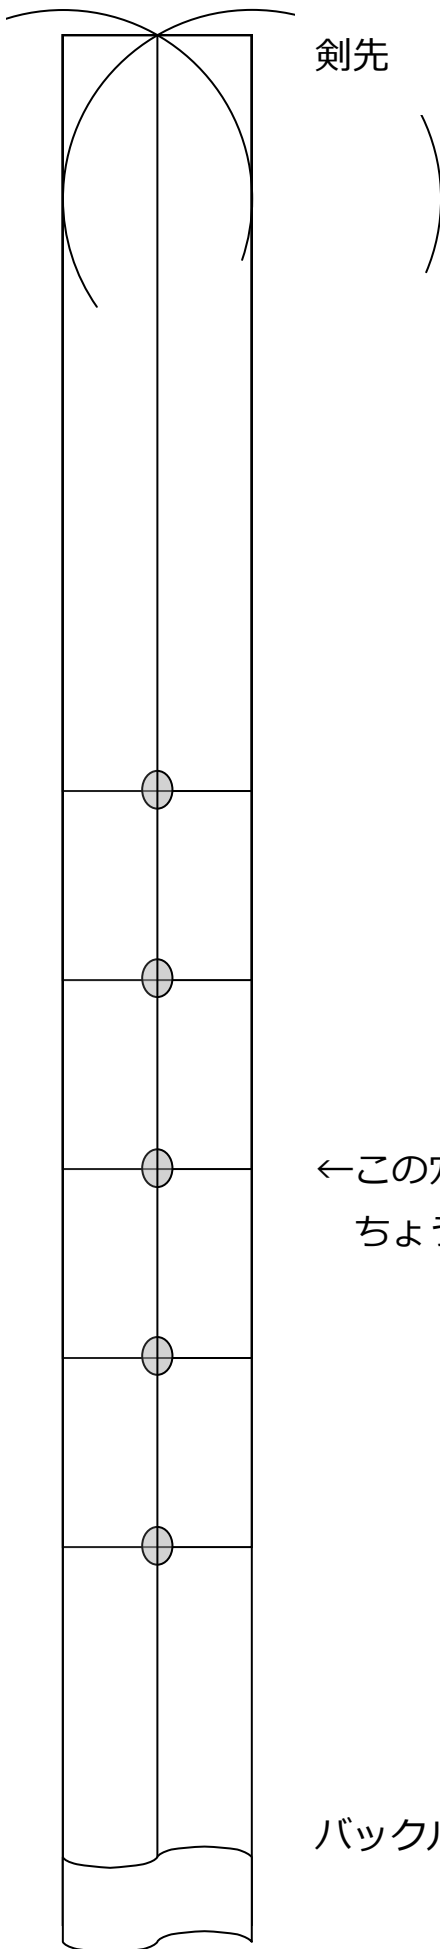

ベルト幅 : 25mm

剣先 : 150mm

穴 : 共進エル 楕円抜き (大)

/

剣先

←この穴を

ちょうど良い位置にする

バックル側